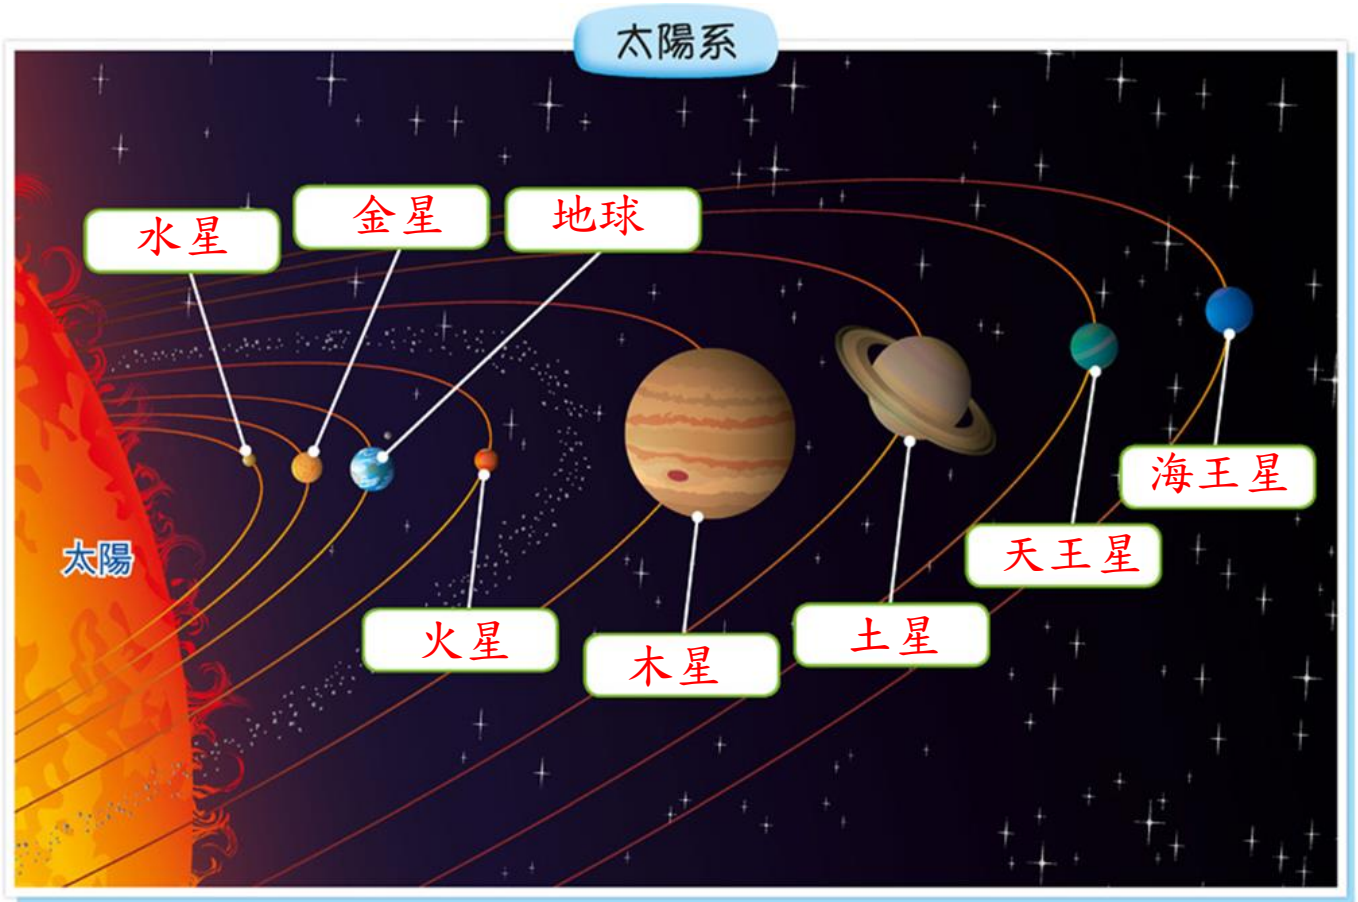

觀看八大行星 AR 模型及 3D 動畫，然後完成工作紙。

1. 在 內填上各行星的名稱。
2. 上述行星圍繞 太陽 運行。
3. 在太陽系中，直徑最大的行星是 木星；最小的是 水星。